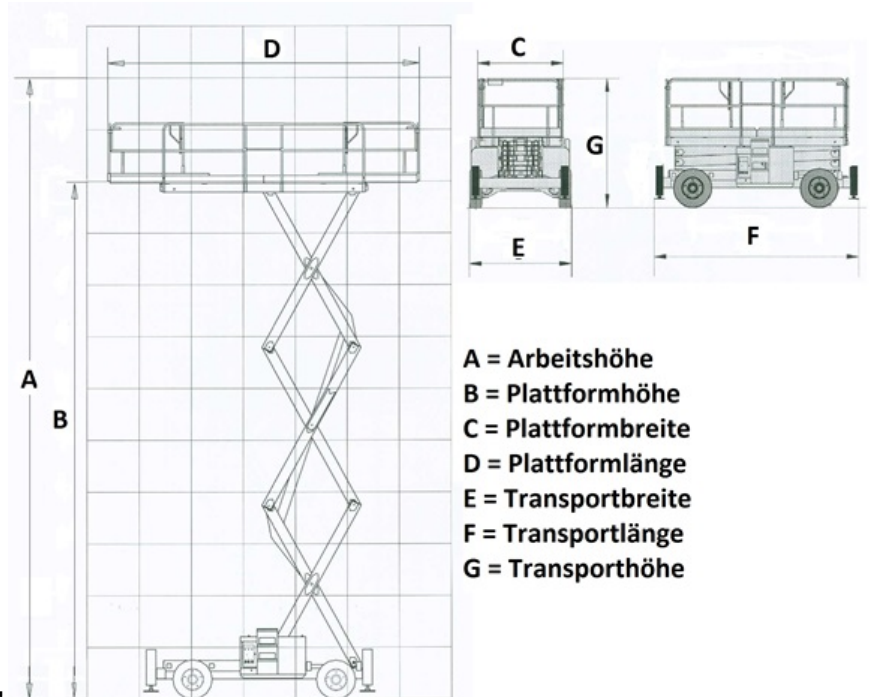

www.schmid-hv.de info@schmid-hv.de

Scherenbühne S150 D22 AS-01

Dieselantrieb mit Allrad

Maße und Gewichte:

(Angaben sind ca. Maße)

Arbeitshöhe:	15,00 m
Korbbodenhöhe:	13,00 m
Drehbereich:	Grad
Korbtragkraft:	700 kg
Korbgröße:	2,22 x 4,80 m
Korbdrehung:	Grad
Fahrzeuglänge:	4,86 m
Fahrzeugbreite:	2,30 m
Fahrzeughöhe:	2,23 m
Gesamtgewicht:	7300 kg

A = Arbeitshöhe
B = Plattformhöhe
C = Plattformbreite
D = Plattformlänge
E = Transportbreite
F = Transportlänge
G = Transporthöhe

GK

Erklärung: * = markierungsfreie Reifen, NIR = Nur Innenraum, AZL = Außenzulassung, A1P = Außenzulassung 1 Person, DS = Differentialsperre, FB = Fester Boden nötig, AL = Allradlenkung, GS = Geländer steckbar, GK = Geländer klappbar, GF = Geländer fest