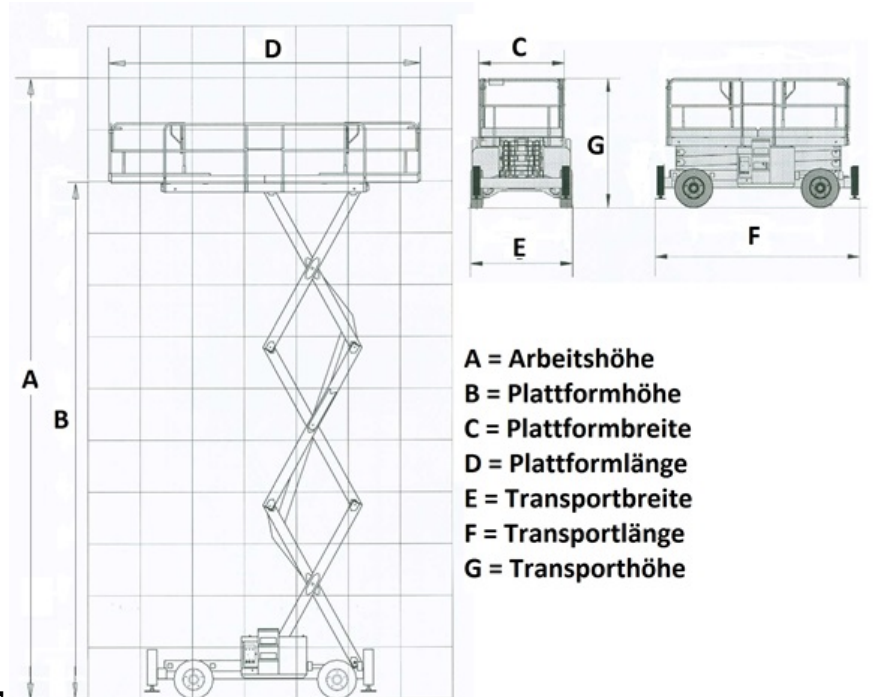

www.schmid-hv.de info@schmid-hv.de

Scherenbühne S180 D18 AS-01

Dieselantrieb mit Allrad

Maße und Gewichte:

(Angaben sind ca. Maße)

Arbeitshöhe:	17,95 m
Korbbodenhöhe:	15,95 m
Drehbereich:	Grad
Korbtragkraft:	680 kg
Korbgröße:	1,80 x 3,98 m
Korbdrehung:	Grad
Fahrzeuglänge:	4,88 m
Fahrzeugbreite:	2,30 m
Fahrzeughöhe:	2,47 m
Gesamtgewicht:	7839 kg

A = Arbeitshöhe
B = Plattformhöhe
C = Plattformbreite
D = Plattformlänge
E = Transportbreite
F = Transportlänge
G = Transporthöhe

GK

Erklärung: * = markierungsfreie Reifen, NIR = Nur Innenraum, AZL = Außenzulassung, A1P = Außenzulassung 1 Person, DS = Differentialsperre, FB = Fester Boden nötig, AL = Allradlenkung, GS = Geländer steckbar, GK = Geländer klappbar, GF = Geländer fest