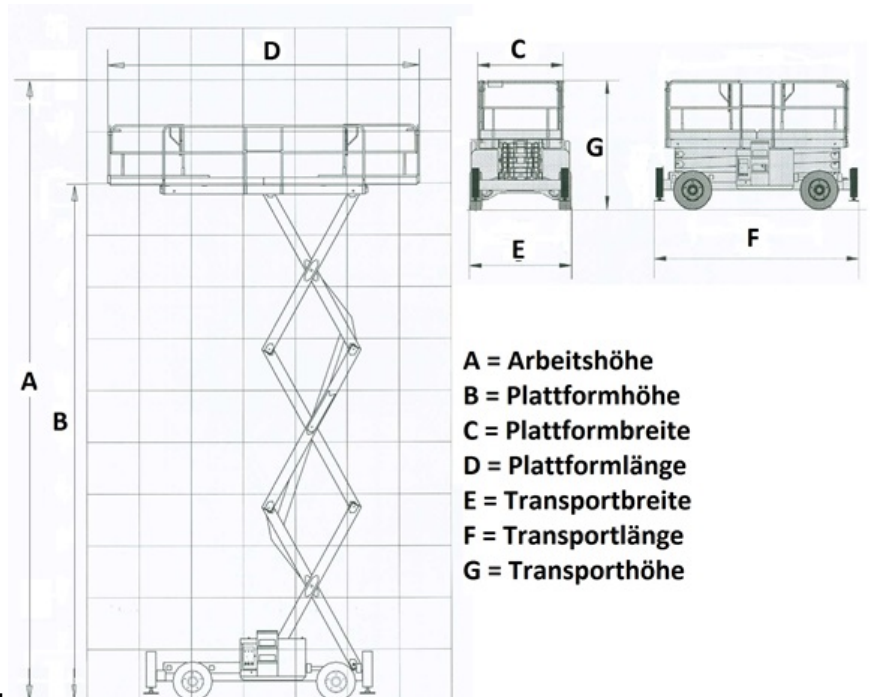

Scherenbühne S182 D18 AS-01

Dieselantrieb mit Allrad

Maße und Gewichte:

(Angaben sind ca. Maße)

Arbeitshöhe:	18,20 m
Korbbodenhöhe:	16,20 m
Drehbereich:	Grad
Korbtragkraft:	680 kg
Korbgröße:	1,80 x 3,80 m
Korbdrehung:	Grad
Fahrzeuglänge:	4,90 m
Fahrzeugbreite:	2,30 m
Fahrzeughöhe:	2,50 m
Gesamtgewicht:	8950 kg