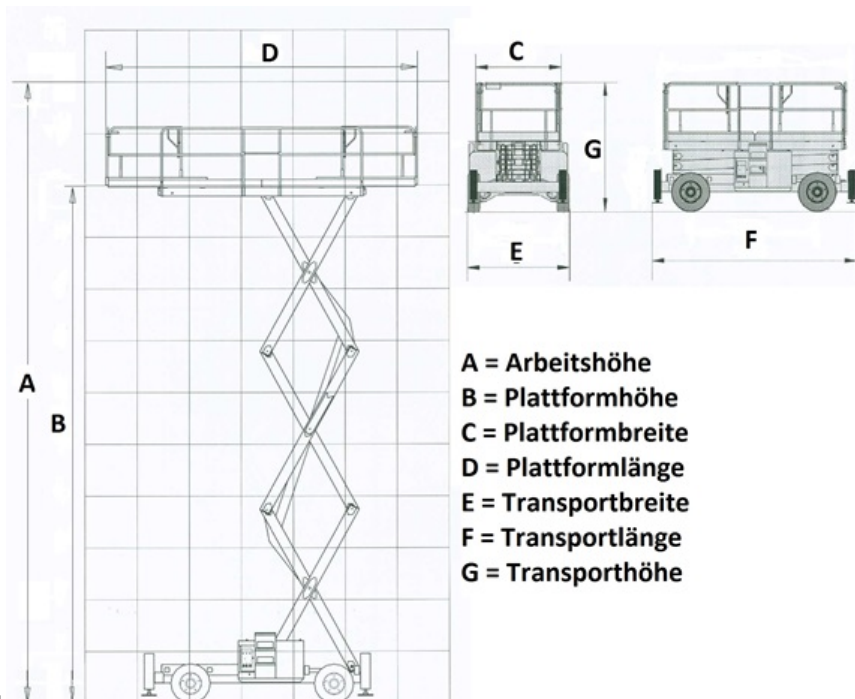

www.schmid-hv.de info@schmid-hv.de

Scherenbühne S225 D24 AS-01

Dieselantrieb mit Allrad

Maße und Gewichte:

(Angaben sind ca. Maße)

Arbeitshöhe:	22,50 m
Korbbodenhöhe:	20,50 m
Drehbereich:	Grad
Korbtragkraft:	750 kg
Korbgröße:	2,36 x 4,50 m
Korbdrehung:	Grad
Fahrzeuglänge:	4,84 m
Fahrzeugbreite:	2,39 m
Fahrzeughöhe:	2,96 m
Gesamtgewicht:	11000 kg

*,AZL,GK

A = Arbeitshöhe
B = Plattformhöhe
C = Plattformbreite
D = Plattformlänge
E = Transportbreite
F = Transportlänge
G = Transporthöhe

Erklärung: * = markierungsfreie Reifen, NIR = Nur Innenraum, AZL = Außenzulassung, A1P = Außenzulassung 1 Person, DS = Differentialsperre, FB = Fester Boden nötig, AL = Allradlenkung, GS = Geländer steckbar, GK = Geländer klappbar, GF = Geländer fest