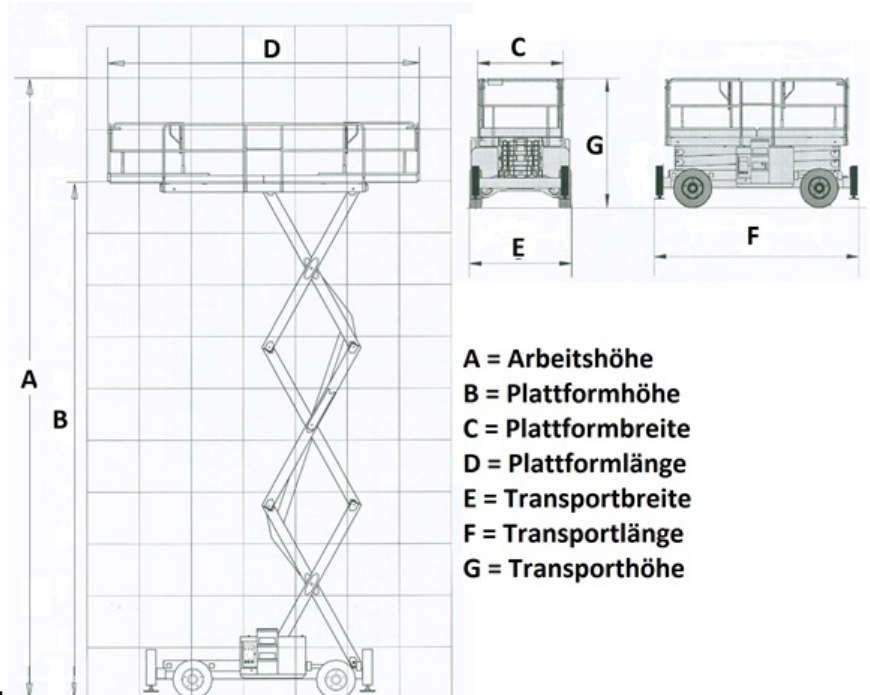

www.schmid-hv.de info@schmid-hv.de

Scherenbühne S99 D16 AS-01

Dieselantrieb mit Allrad

Maße und Gewichte:

(Angaben sind ca. Maße)

Arbeitshöhe:	9,90 m
Korbbodenhöhe:	7,90 m
Drehbereich:	Grad
Korbtragkraft:	567 kg
Korbgröße:	1,55 x 2,44 m
Korbdrehung:	Grad
Fahrzeuglänge:	3,30 m
Fahrzeugbreite:	1,73 m
Fahrzeughöhe:	1,70 m
Gesamtgewicht:	3455 kg

A = Arbeitshöhe
B = Plattformhöhe
C = Plattformbreite
D = Plattformlänge
E = Transportbreite
F = Transportlänge
G = Transporthöhe

GK

Erklärung: * = markierungsfreie Reifen, NIR = Nur Innenraum, AZL = Außenzulassung, A1P = Außenzulassung 1 Person, DS = Differentialsperre, FB = Fester Boden nötig, AL = Allradlenkung, GS = Geländer steckbar, GK = Geländer klappbar, GF = Geländer fest