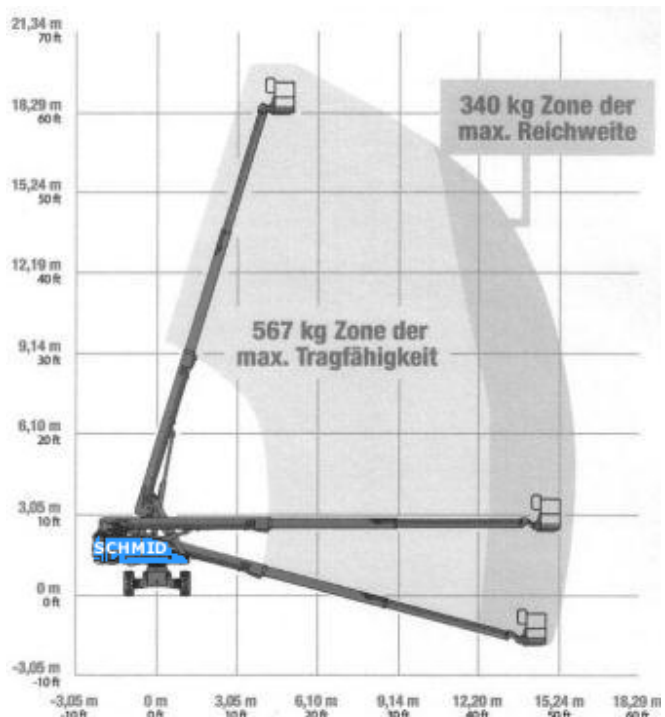

Teleskopbühne T 203 D25 A

Dieselantrieb mit Allrad

Maße und Gewichte:

(Angaben sind ca. Maße)

Arbeitshöhe:	20,30 m
Korbbodenhöhe:	18,30 m
Max. Reichweite:	15,50 m
Drehbereich:	360 Grad
Korbtragkraft:	567 kg
Korbgröße:	2,40 x 0,90 m
Korbdrehung:	80 Grad
Fahrzeuglänge:	8,51 m
Fahrzeugbreite:	2,49 m
Fahrzeughöhe:	2,72 m
Gesamtgewicht:	10100 kg

**Arbeitsbetrieb ohne Abstützung
in voller Höhe verfahrbar**