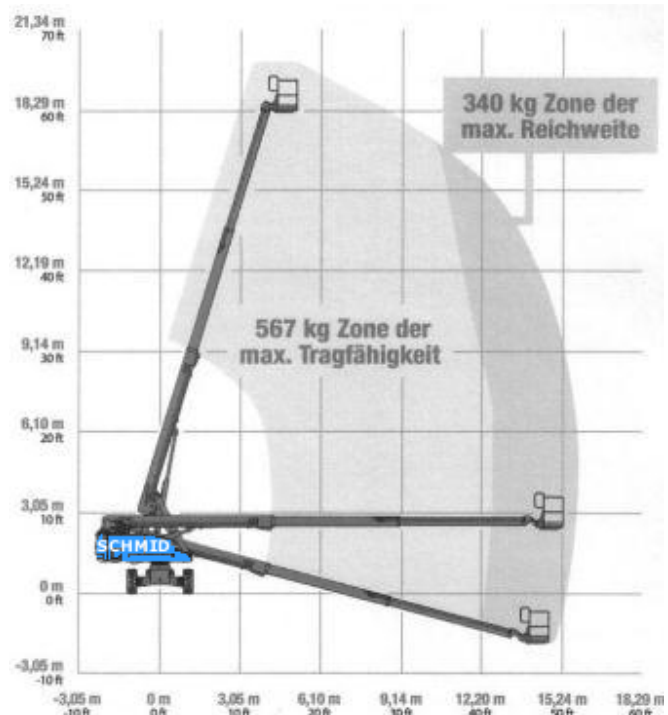

Miete ohne Bedienermann:

- Vermietung tageweise
- Als Miettag gilt der Arbeitstag (10 Std.): von 7.00 - 17.00 Uhr
- Mehrtagesmieten (Arbeitszeit max. 10 Std./Tag)
- An- und Abfahrt zählt zur Mietzeit
- Transport durch unsere Firma wird gesondert berechnet