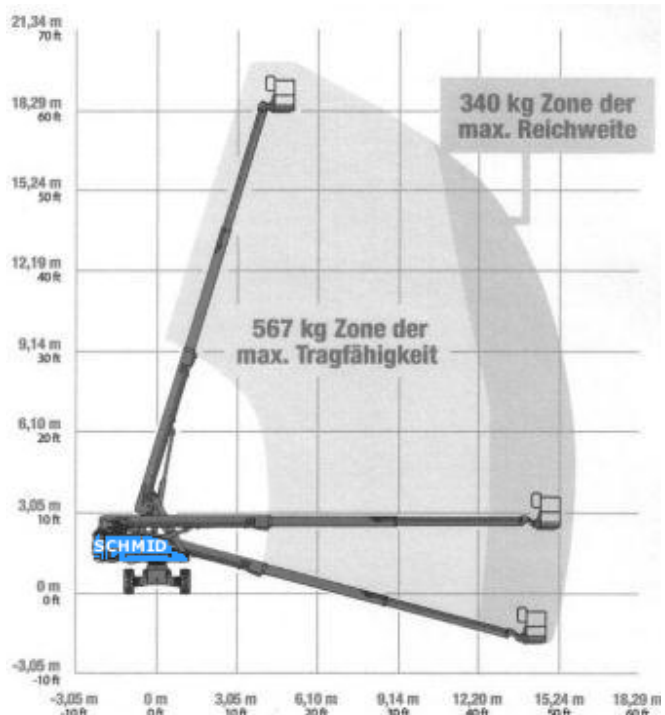

Teleskopbühne T 203 D25 A

Dieselantrieb mit Allrad

Maße und Gewichte:

(Angaben sind ca. Maße)

Arbeitshöhe:	20,30 m
Korbbodenhöhe:	18,30 m
Max. Reichweite:	15,50 m
Drehbereich:	360 Grad
Korbtragkraft:	567 kg
Korbgröße:	2,40 x 0,90 m
Korbdrehung:	80 Grad
Fahrzeuglänge:	8,51 m
Fahrzeugbreite:	2,49 m
Fahrzeughöhe:	2,72 m
Gesamtgewicht:	10100 kg

**Arbeitsbetrieb ohne Abstützung
in voller Höhe verfahrbar**