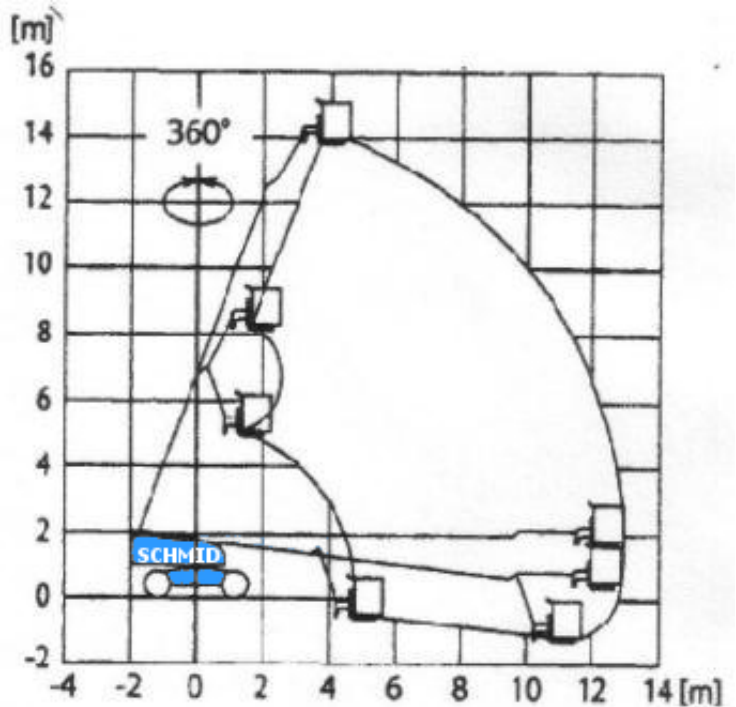

Teleskopbühne TK 159 D23 A

Dieselantrieb mit Allrad

Maße und Gewichte:

(Angaben sind ca. Maße)

Arbeitshöhe:	15,90 m
Korbbodenhöhe:	13,90 m
Max. Reichweite:	13,20 m
Drehbereich:	360 Grad
Korbtragkraft:	250 kg
Korbgröße:	1,76 x 0,72 m
Korbdrehung:	90 Grad
Fahrzeuglänge:	7,56 m
Fahrzeugbreite:	2,30 m
Fahrzeughöhe:	2,00 m
Gesamtgewicht:	8200 kg

**Arbeitsbetrieb ohne Abstützung
in voller Höhe verfahrbar**