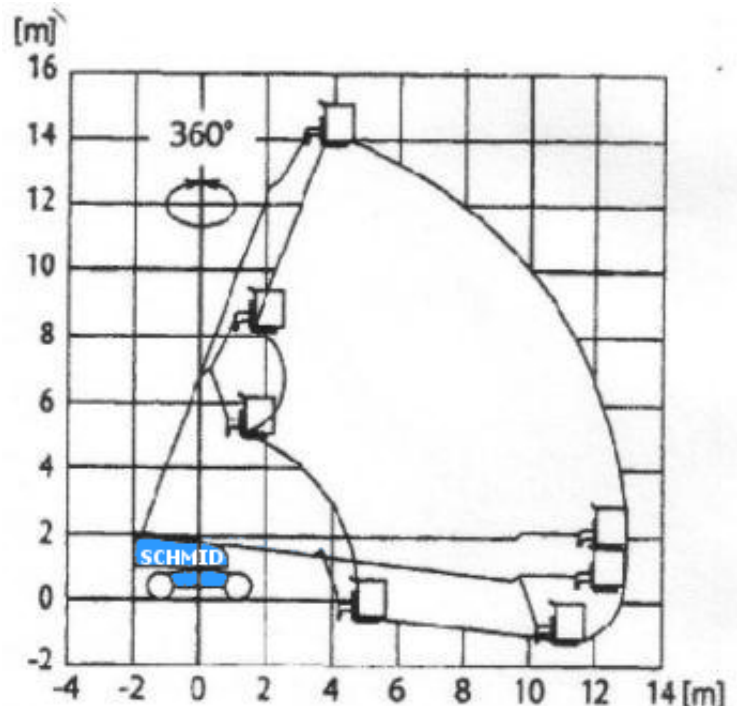

Miete ohne Bedienermann:

- Vermietung tageweise
- Als Miettag gilt der Arbeitstag (10 Std.): von 7.00 - 17.00 Uhr
- Mehrtagemieten (Arbeitszeit max. 10 Std./Tag)
- An- und Abfahrt zählt zur Mietzeit
- Transport durch unsere Firma wird gesondert berechnet

Wir vermieten ausschließlich zu unseren Mietbedingungen!

08.03.2021