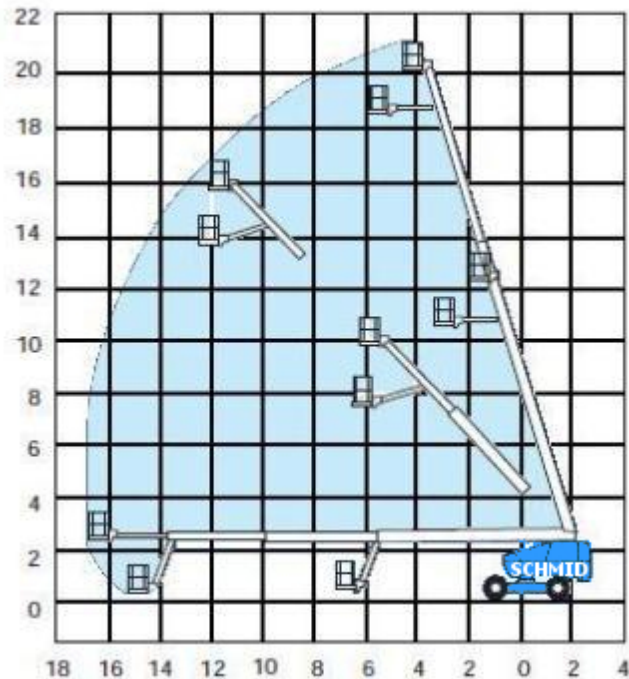

Miete ohne Bedienermann:

- Vermietung tageweise
- Als Miettag gilt der Arbeitstag (10 Std.): von 7.00 - 17.00 Uhr
- Mehrtagesmieten (Arbeitszeit max. 10 Std./Tag)
- An- und Abfahrt zählt zur Mietzeit
- Transport durch unsere Firma wird gesondert berechnet

Wir vermieten ausschließlich zu unseren Mietbedingungen!

22.02.2020