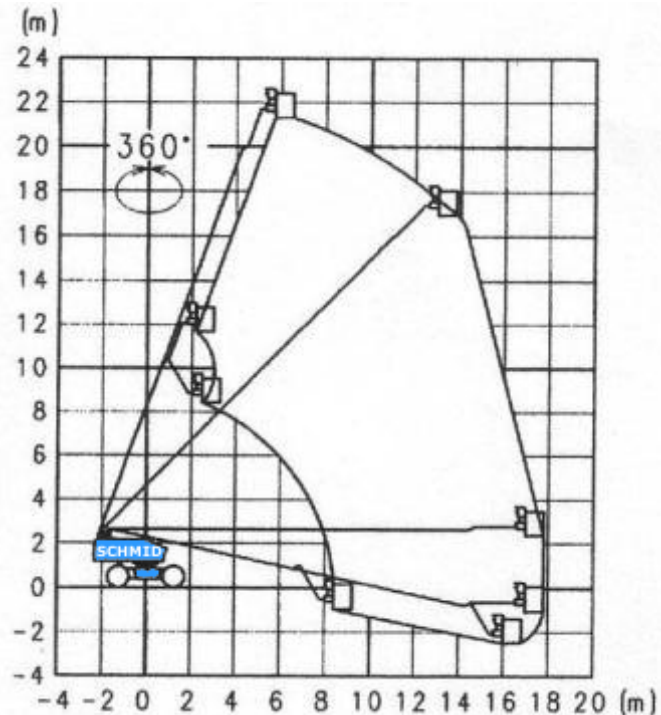

Teleskopbühne TK 230 D24 A

Dieselantrieb mit Allrad

Maße und Gewichte:

(Angaben sind ca. Maße)

Arbeitshöhe:	23,00 m
Korbbodenhöhe:	21,00 m
Max. Reichweite:	18,00 m
Drehbereich:	360 Grad
Korbtragkraft:	227 kg
Korbgröße:	1,95 x 0,85 m
Korbdrehung:	90 Grad
Fahrzeuglänge:	11,57 m
Fahrzeugbreite:	2,40 m
Fahrzeughöhe:	2,64 m
Gesamtgewicht:	14700 kg

**Arbeitsbetrieb ohne Abstützung
in voller Höhe verfahrbar**