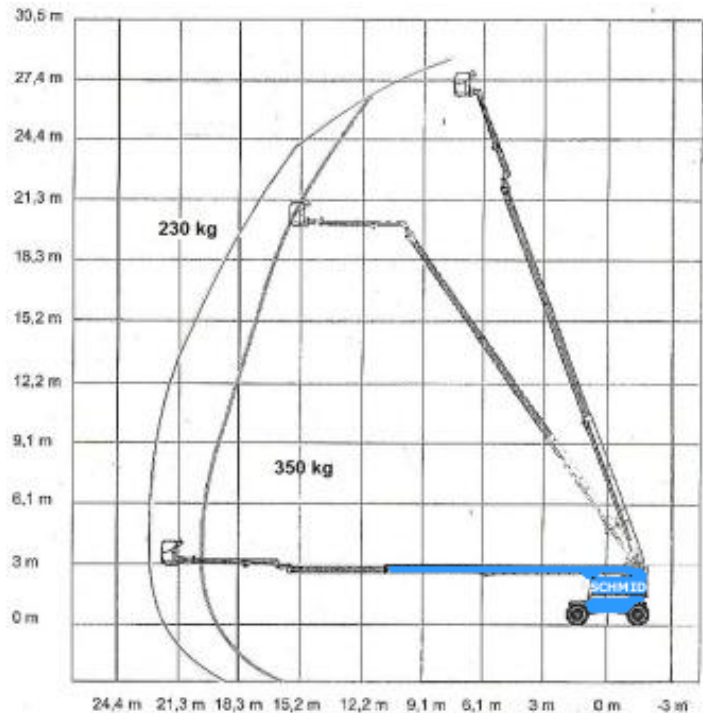

www.schmid-hv.de info@schmid-hv.de

Teleskopbühne TK 275 D25 A

Dieselantrieb mit Allrad

Maße und Gewichte:

(Angaben sind ca. Maße)

| | |
|------------------|---------------|
| Arbeitshöhe: | 27,50 m |
| Korbbodenhöhe: | 25,50 m |
| Max. Reichweite: | 22,60 m |
| Drehbereich: | 360 Grad |
| Korbtragkraft: | 350 kg |
| Korbgröße: | 2,40 x 0,80 m |
| Korbdrehung: | 70 Grad |
| Fahrzeuglänge: | 12,35 m |
| Fahrzeugbreite: | 2,49 m |
| Fahrzeughöhe: | 2,95 m |
| Gesamtgewicht: | 17300 kg |

Transportlänge 9,45 m
Arbeitsbetrieb ohne Abstützung
in voller Höhe verfahrbar

Miete ohne Bedienermann:

- Vermietung tageweise
- Als Miettag gilt der Arbeitstag (10 Std.): von 7.00 - 17.00 Uhr
- Mehrtagemieten (Arbeitszeit max. 10 Std./Tag)
- An- und Abfahrt zählt zur Mietzeit
- Transport durch unsere Firma wird gesondert berechnet