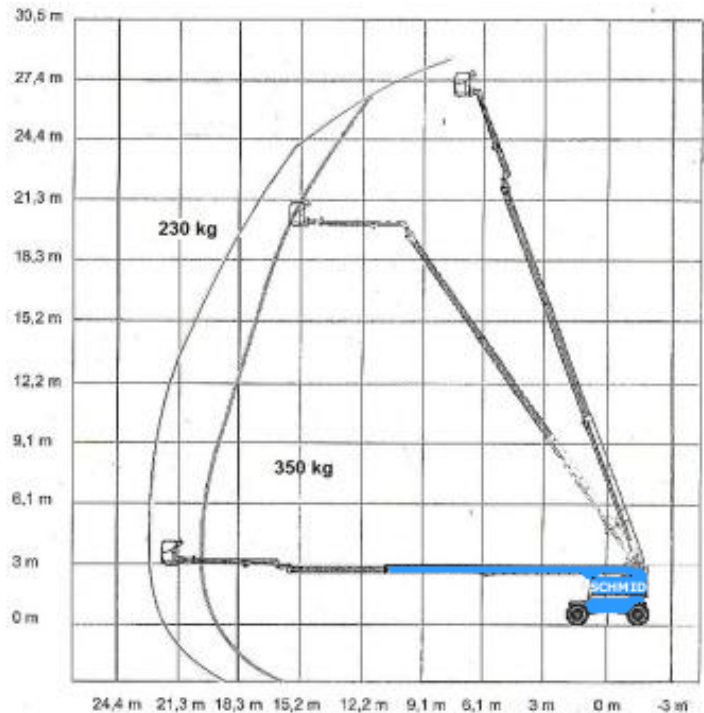

## Teleskopbühne TK 275 D25 A

#### Maße und Gewichte:

(Angaben sind ca. Maße)

Arbeitshöhe:	27,50 m
Korbbodenhöhe:	25,50 m
Max. Reichweite:	22,60 m
Drehbereich:	360 Grad
Korbtragkraft:	350 kg
Korbgröße:	2,40 x 0,80 m
Korbdrehung:	70 Grad
Fahrzeuglänge:	12,35 m
Fahrzeugbreite:	2,49 m
Fahrzeughöhe:	2,95 m
Gesamtgewicht:	17300 kg

**Transportlänge 9,45 m**  
**Arbeitsbetrieb ohne Abstützung**  
**in voller Höhe verfahrbar**