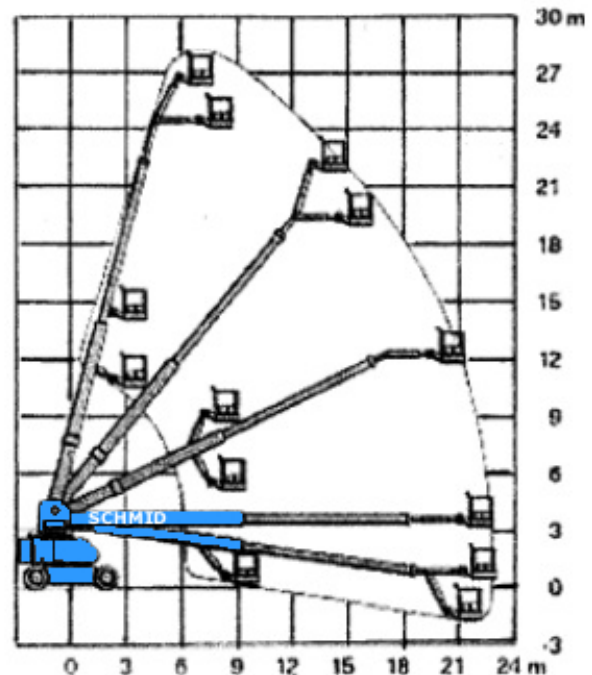

www.schmid-hv.de info@schmid-hv.de

Teleskopbühne TK 282 D25 A

Dieselantrieb mit Allrad

Maße und Gewichte:

(Angaben sind ca. Maße)

Arbeitshöhe:	28,20 m
Korbbodenhöhe:	26,20 m
Max. Reichweite:	23,00 m
Drehbereich:	360 Grad
Korbtragkraft:	230 kg
Korbgröße:	2,44 x 0,91 m
Korbdrehung:	85 Grad
Fahrzeuglänge:	12,19 m
Fahrzeugbreite:	2,49 m
Fahrzeughöhe:	3,05 m
Gesamtgewicht:	17000 kg