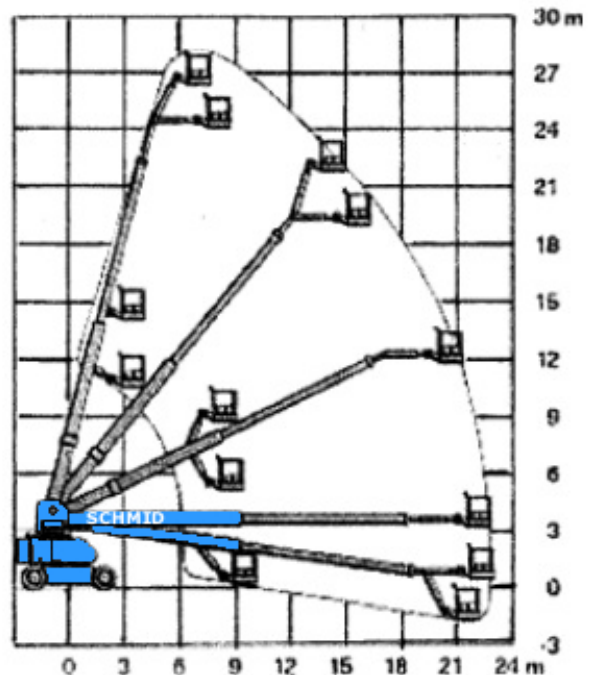

www.schmid-hv.de info@schmid-hv.de

Teleskopbühne TK 282 D25 A

Dieselantrieb mit Allrad

Maße und Gewichte:

(Angaben sind ca. Maße)

Arbeitshöhe:	28,20 m
Korbbodenhöhe:	26,20 m
Max. Reichweite:	23,00 m
Drehbereich:	360 Grad
Korbtragkraft:	230 kg
Korbgröße:	2,44 x 0,91 m
Korbdrehung:	85 Grad
Fahrzeuglänge:	12,19 m
Fahrzeugbreite:	2,49 m
Fahrzeughöhe:	3,05 m
Gesamtgewicht:	17000 kg