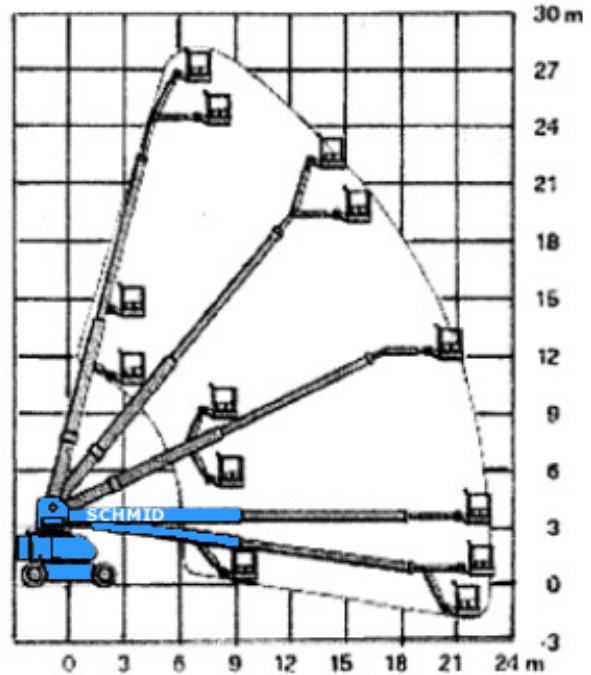

www.schmid-hv.de info@schmid-hv.de

Teleskopbühne TK 282 D25 A

Dieselantrieb mit Allrad

Maße und Gewichte:

(Angaben sind ca. Maße)

Arbeitshöhe:	28,20 m
Korbbodenhöhe:	26,20 m
Max. Reichweite:	23,00 m
Drehbereich:	360 Grad
Korbtragkraft:	230 kg
Korbgröße:	2,44 x 0,91 m
Korbdrehung:	2x 85 Grad
Fahrzeuglänge:	12,19 m
Fahrzeugbreite:	2,49 m
Fahrzeughöhe:	3,05 m
Gesamtgewicht:	17000 kg