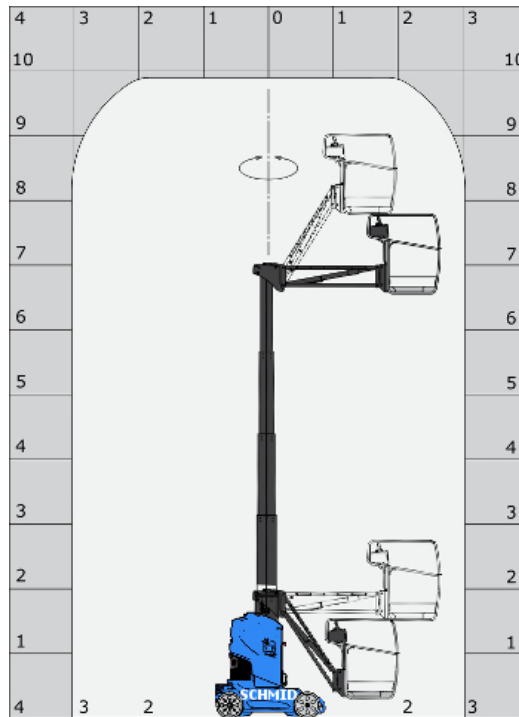

Miete ohne Bedienermann:

- Vermietung tageweise
- Als Miettag gilt der Arbeitstag (10 Std.): von 7.00 - 17.00 Uhr
- Mehrtagesmieten (Arbeitszeit max. 10 Std./Tag)
- An- und Abfahrt zählt zur Mietzeit
- Transport durch unsere Firma wird gesondert berechnet

Wir vermieten ausschließlich zu unseren Mietbedingungen!

21.02.2020