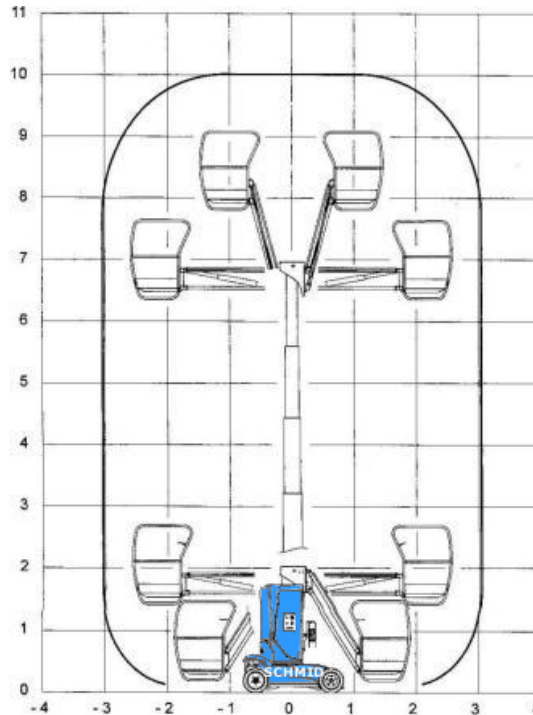

Miete ohne Bedienermann:

- Vermietung tageweise
- Als Miettag gilt der Arbeitstag (10 Std.): von 7.00 - 17.00 Uhr
- Mehrtagesmieten (Arbeitszeit max. 10 Std./Tag)
- An- und Abfahrt zählt zur Mietzeit
- Transport durch unsere Firma wird gesondert berechnet

Wir vermieten ausschließlich zu unseren Mietbedingungen!

21.02.2020