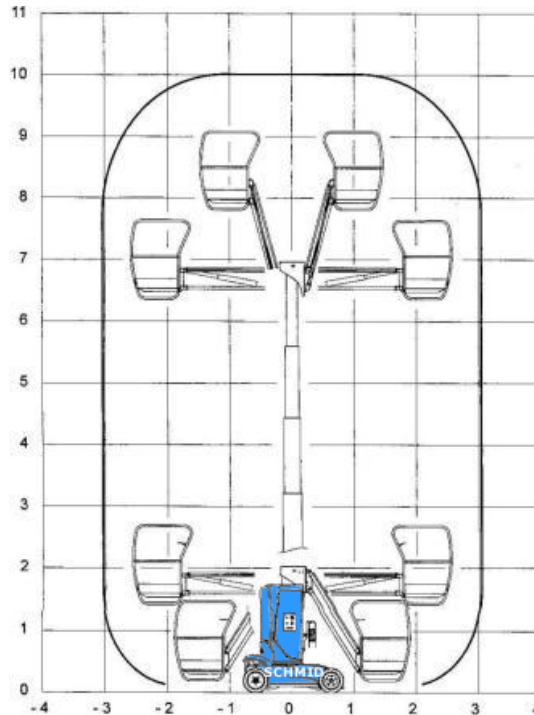

Miete ohne Bedienermann:

- Vermietung tageweise
- Als Miettag gilt der Arbeitstag (10 Std.): von 7.00 - 17.00 Uhr
- Mehrtagesmieten (Arbeitszeit max. 10 Std./Tag)
- An- und Abfahrt zählt zur Mietzeit
- Transport durch unsere Firma wird gesondert berechnet

Wir vermieten ausschließlich zu unseren Mietbedingungen!

22.02.2020