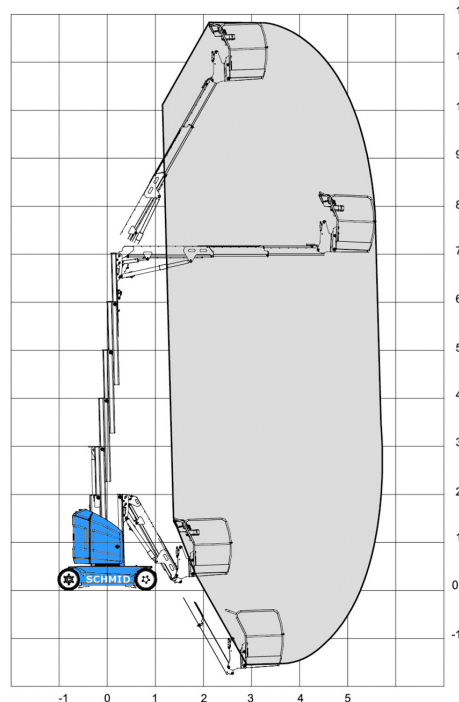

Miete ohne Bedienermann:

- Vermietung tageweise
- Als Miettag gilt der Arbeitstag (10 Std.): von 7.00 - 17.00 Uhr
- Mehrtagesmieten (Arbeitszeit max. 10 Std./Tag)
- An- und Abfahrt zählt zur Mietzeit
- Transport durch unsere Firma wird gesondert berechnet

Wir vermieten ausschließlich zu unseren Mietbedingungen!

22.02.2020