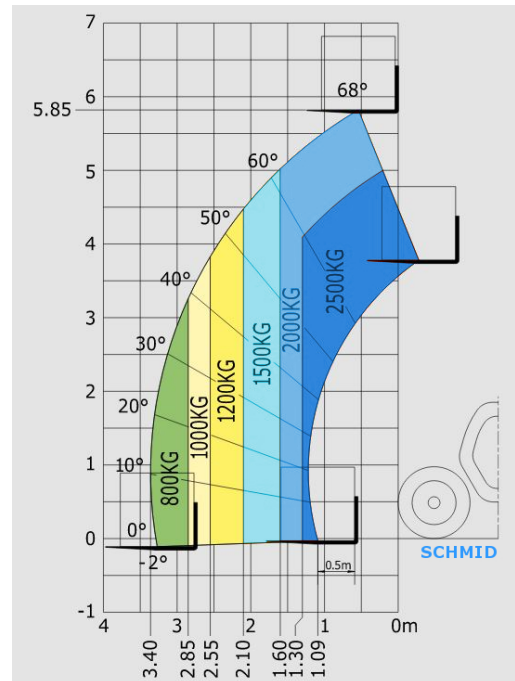

Miete ohne Bedienermann:

- 1 Tag (10 Std.): von 7.00 - 17.00 Uhr
- Mehrtagesmieten (Arbeitszeit max. 10 Std./Tag)
- An- und Abfahrt zählt zur Mietzeit
- Transport durch unsere Firma wird gesondert berechnet