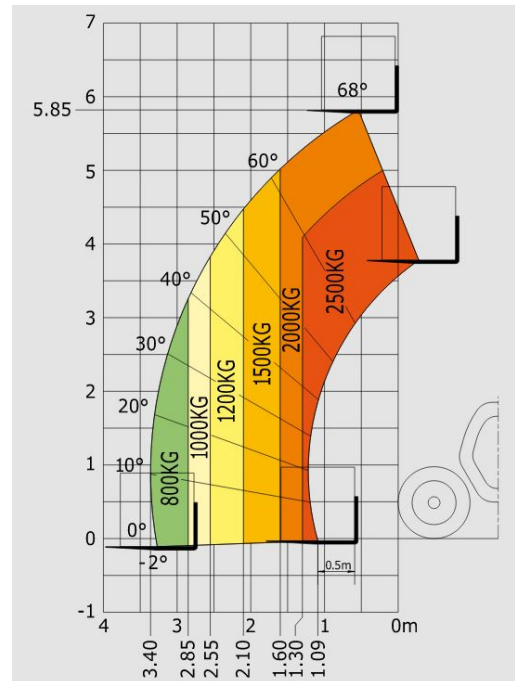

Miete ohne Bedienermann:

- 1 Tag (10 Std.): von 7.00 - 17.00 Uhr
- Mehrtagesmieten (Arbeitszeit max. 10 Std./Tag)
- An- und Abfahrt zählt zur Mietzeit
- Transport durch unsere Firma wird gesondert berechnet